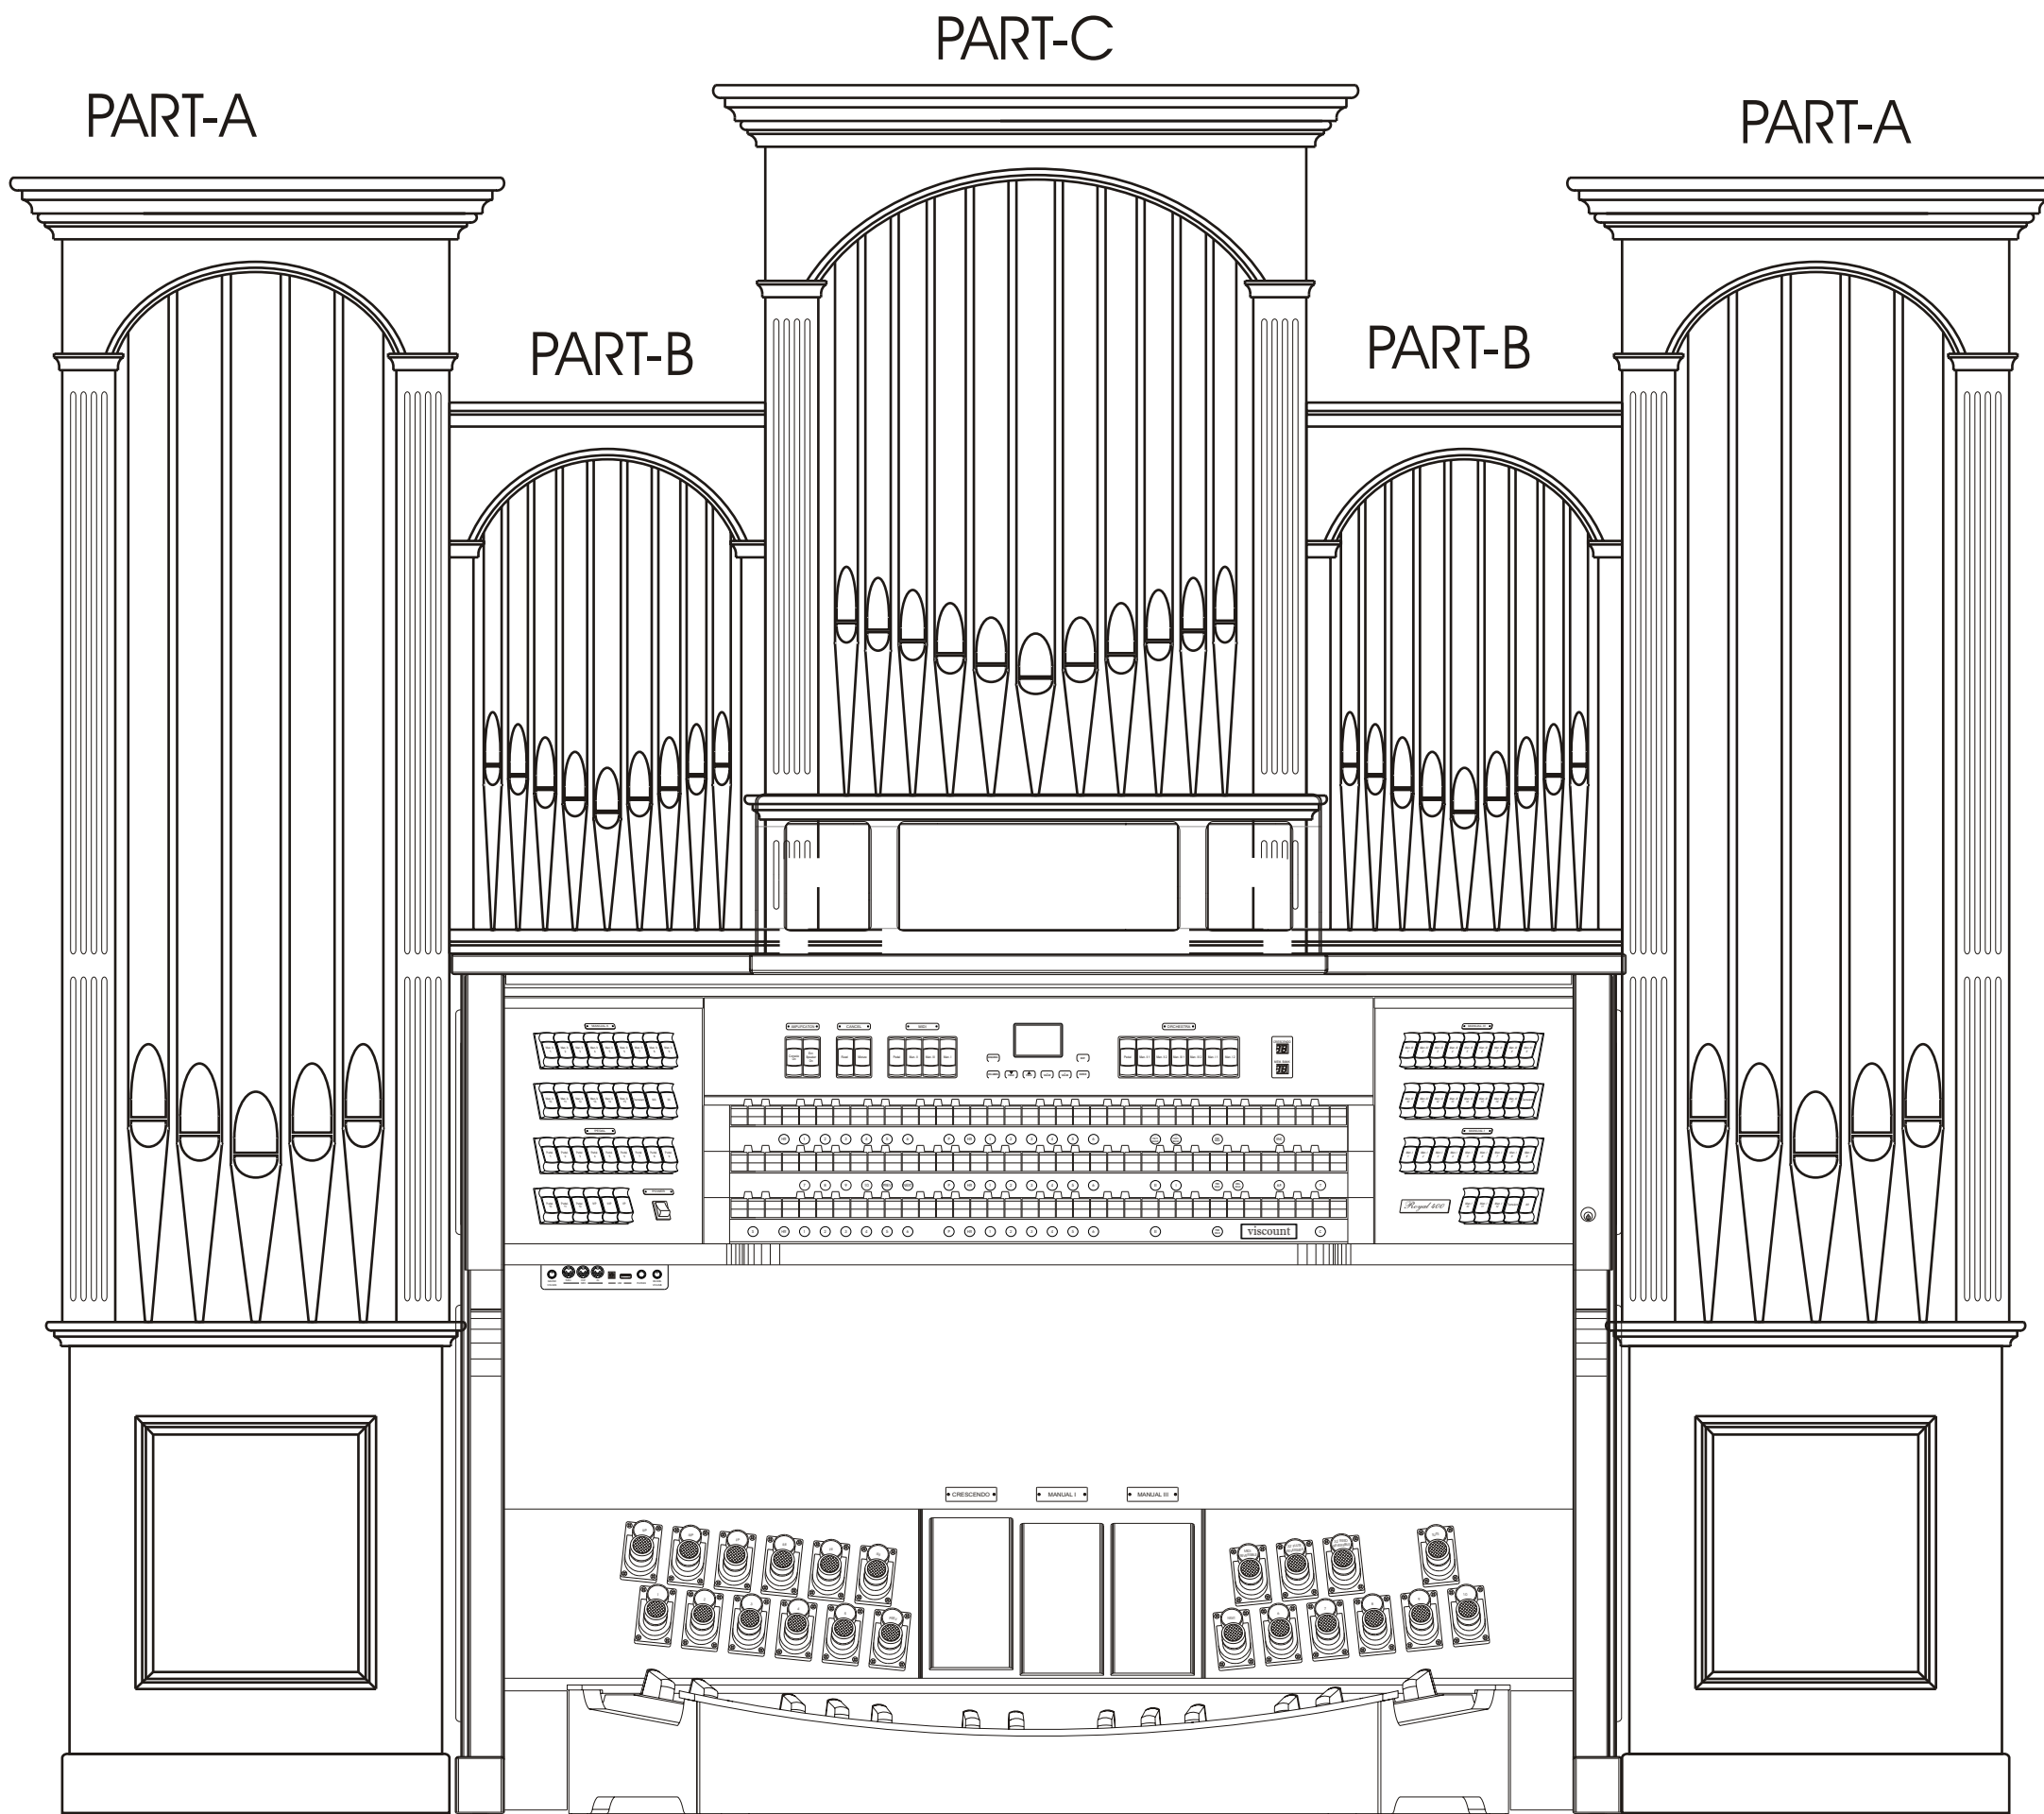

PIPE-39

PART-A
Height cm. 246,5 + frame cm. 6,5
Width cm. 59 + frame cm. 6,5
Depth cm. 43 + frame cm. 6,5

PART-B
Height cm. 82
Width cm. 50,6
Depth cm. 35

PART-A
Height cm. 109 + frame cm. 6,5
Width cm. 79 + frame cm. 6,5
Depth cm. 43 + frame cm. 6,5

PIPE Dimension PART-A
Height cm. 162,5

PIPE Dimension PART-B
Height cm. 72,5

PIPE Dimension PART-C
Height cm. 96